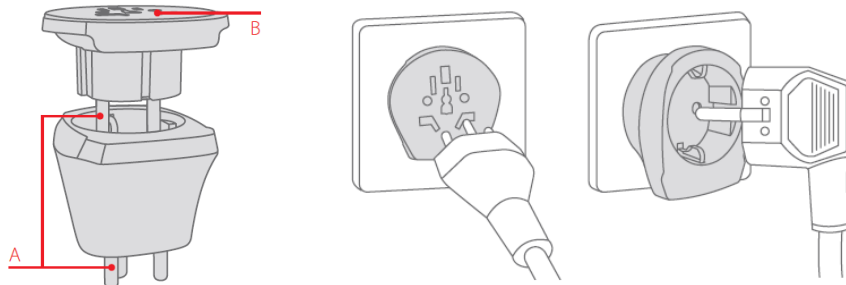

Cestovní adaptér SKROSS® Combo World to Israel

pro použití v Izraeli a zemích s podobným standardem elektrických zásuvek.
max. 16A, max. 3680W/230V~, max. 1600W/100V~ (obj. č. Solight: PA63)

Cestovní adaptér je redukce, která umožní připojení vidlic přívodních šňůr českých spotřebičů do zásuvek v Izraeli a zemích s podobným standardem. Adaptér je dodáván spolu s adaptérem SKROSS® World to Europe pro zajištění univerzálnosti připojení jakýchkoli přívodních šňůr z celého světa v Izraeli. Adaptér nemění napětí, proud, polaritu, nebo jiné elektrické veličiny. Při použití instalujte adaptér do zásuvky a následně připojte do adaptéru spotřebič. Při odpojování ze sítě postupujte opačným způsobem. Adaptér je určen ke krátkodobému použití, ne pro permanentní zátěž pod elektrickým proudem. Po použití odpojte ze zásuvky.

A Kompatibilita na výstupu

1. 1 - Evropa uzemněná vidlice (Schuko, typ F)
2. 2 - Izrael (typ H)

B Kompatibilita na vstupu

1. 3 - Evropa uzemněná vidlice (Schuko, typ F)
2. 4 - Austrálie, Čína (typ I)
3. 5 - USA, Japonsko (typ B)
4. 6 - Velká Británie (typ G)
5. 7 - Švýcarsko (typ J)
6. 8 - Brazílie (typ N)
7. 9 - Itálie (typ L)