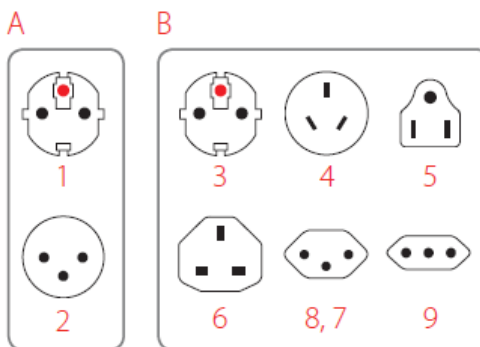

BEZPEČNOSTNÍ UPOZORNĚNÍ

Cestovní adaptér používejte vždy pouze suchý a čistý. Nesmí být vystaven působení kapalin nebo vlhkosti, teplotám nad 60 °C. Do otvorů cestovního adaptéru nevkládejte kromě přívodních šňůr žádné předměty, dráty, sponky atd. Čistěte suchým nebo vlhkým hadříkem, nechte důkladně oschnout. Čistěte vždy odpojené od elektrické sítě. Uchovávejte mimo dosah dětí. Nezasahujte do zapojení! Nesprávné použití výrobku je důvodem k ukončení záruky výrobce i prodejce a odmítnutí jakýchkoli náhrad finančních nebo za újmu na zdraví.

Výrobce: WorldConnect AG, Werkstrasse 12a, 9444 Diepoldsau, Switzerland www.skross.com
Dovozce do ČR: Solight Holding s.r.o, Na Brně 1972, Hradec Králové, 500 06